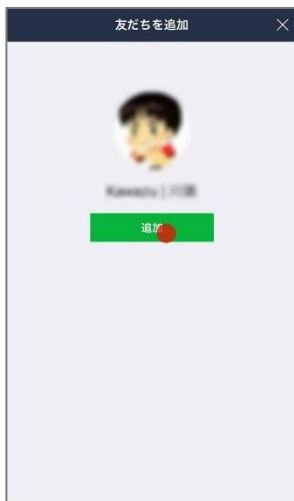

LINE はじめました!

コロナウイルス感染予防のため、スポーツセンターは、施設や時間を制限しながらの再開となりました。大阪市舞洲障がい者スポーツセンター公式LINEでは、施設の利用方法や動画の配信など、いろいろな情報をより早くみなさまにお届けします。ぜひ、ご登録ください!

LINE の友だちを QR コードから追加する方法

1

〔ホーム〕画面の右上にある〔友だち追加 (●部分)〕を押す

2

〔QR コード (●部分)〕を押す

3

この画面になったらスポーツセンターの QR コードを読み込んでください

4

スポーツセンターが表示されたら〔追加 (●部分)〕を押す

👉 QR コード

友だち登録
お願いします!

もしくは、検索名に入力に「大阪市舞洲障がい者スポーツセンター」と入力し、検索ください。