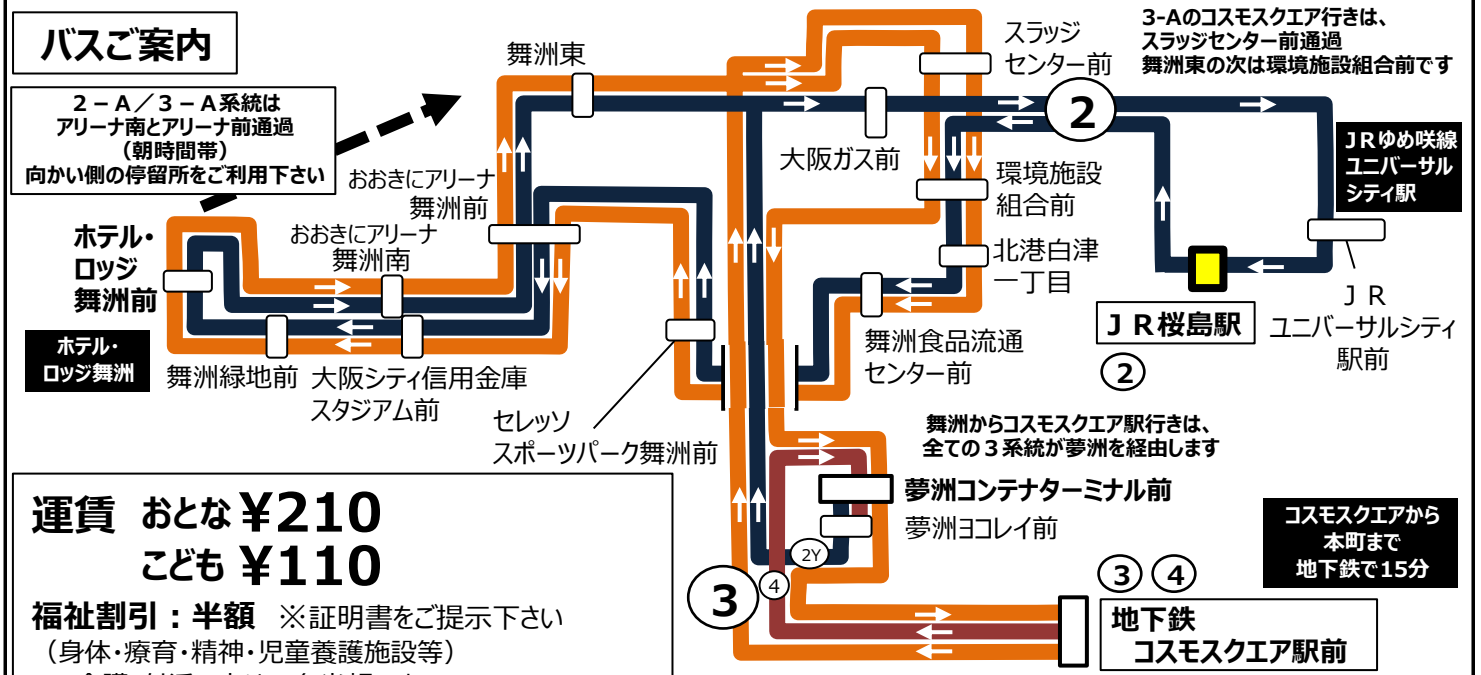

大阪ガス前発 標準発車時刻表

2系統 JRユニバーサルシティ駅経由 JR桜島駅ゆき

Towards JR Sakurajima Station via JR Universal-city Station

時	平日 Monday-Friday					土曜・日曜・祝日 Saturday, Sunday, National holidays					
6											
7	5	15	29	38	52	6	21	33	43	55	
8	2	11	25	36	46	59	9	16	31	47	54
9	9	31	48			5	26	46			
10	10	25	47			2	22	38			
11	1	25	40			1	15	40	57		
12	1	16	40	57		16	40	57			
13	16	40	57			16	40	57			
14	16	40	57			16	40	57			
15	16	39	56			16	33	53			
16	15	32	51			10	29	47			
17	8	20	30	36	44	56	5	23	33	41	59
18	7	20	32	40	45	56	17	37	56		
19	10	22	35	46			16	37	56		
20	0	17	36	55			16	39	56		
21	12	32	48			14	49				
22	23	58	23			23	58	23			

日曜・祝日は土曜のみ運行です  
印は運行いたしませんのでご注意ください

備考 □ 印：土曜のみ運行（日曜・祝日運休）

**運賃 おとな ¥210**  
**子ども ¥110**

福祉割引：半額 ※証明書をご提示下さい  
(身体・療育・精神・児童養護施設等)  
※介護・付添の方は1名半額です

**ICカード使えません 運賃箱「両替方式」**

**運賃乗る時払い PAY AS YOU ENTER exact fare please**

回数券販売場所 ☆ホテル・ロッジ舞洲フロント☆コスモスクエア駅売店  
☆ローソン舞洲スポーツアイランド店  
☆ローソンホテル京阪ユニバーサルタワー店  
☆セブンイレブン大阪夢洲店 (210円券のみ)  
210円券23枚綴り4,200円 / 110円券23枚綴り2,200円