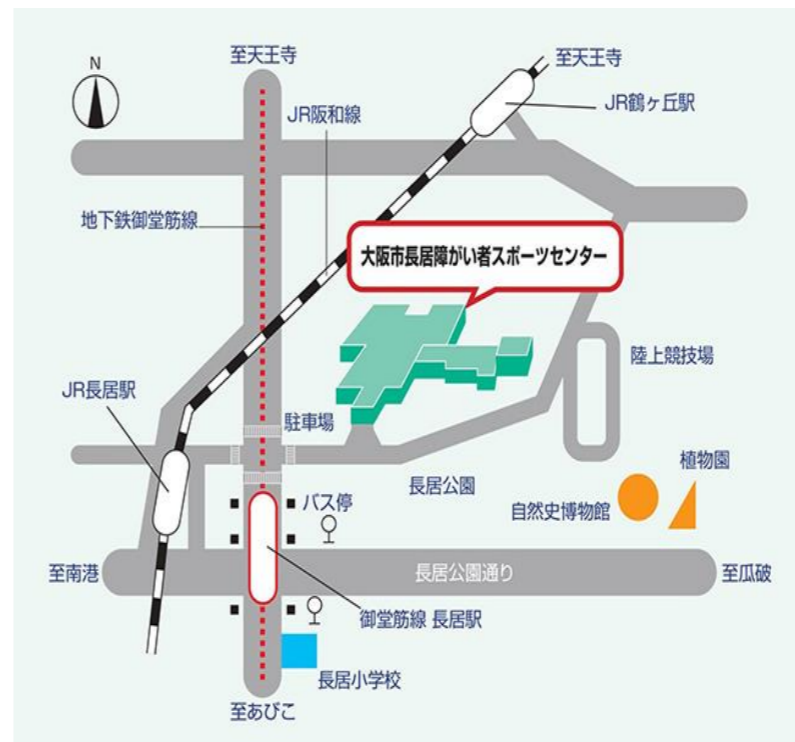

## 保護者の方へ

◇ お菓子のアレルギーにつきましては対応できませんので、あらかじめご了承ください。

♪ 運動会でからだをいっぱいうごかそう！

♪ 玉入れ、綱引き、お菓子とり競争に参加しよう！

♪ いろいろなおもちゃやボールプール、布フランコでたのしもう！

♪ みんなでたいけんしよう！ 「リズムでからだをうごかそう」

～お願い～

- ・ 体育室は上履きが必要です。  
(靴底を拭いたスニーカーなど。スリッパは危険)
- ・ 靴入れ用のレジ袋などをお持ちください。
- ・ 動きやすい服装でおこしてください。
- ・ 貴重品は各自で管理してください。

## 《交通アクセス》

### ◆電車をご利用の方

地下鉄御堂筋線「長居」駅 1号出入口から…  
北へ約 140m  
JR 阪和線 「長居」駅から…  
東へ約 220m

### ◆バスをご利用の方

市バス「地下鉄長居」停留所から…  
北へ約 310m