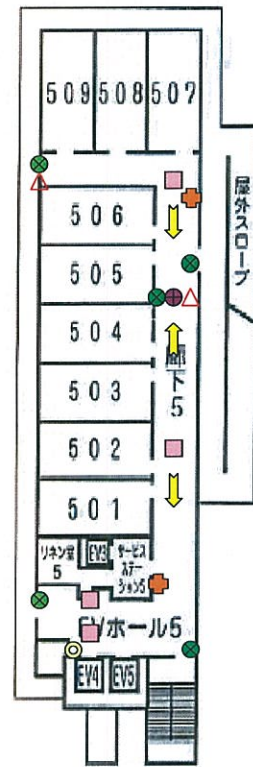

(建物見取図)
敷地

	避難口誘導灯		火災報知器
	通路誘導灯		二酸化炭素消火設備
	消火用散水栓		防火シャッター
	消火器 (置型)		防火戸
	消火器 (壁埋込型)		

4F

5F

6F

RF