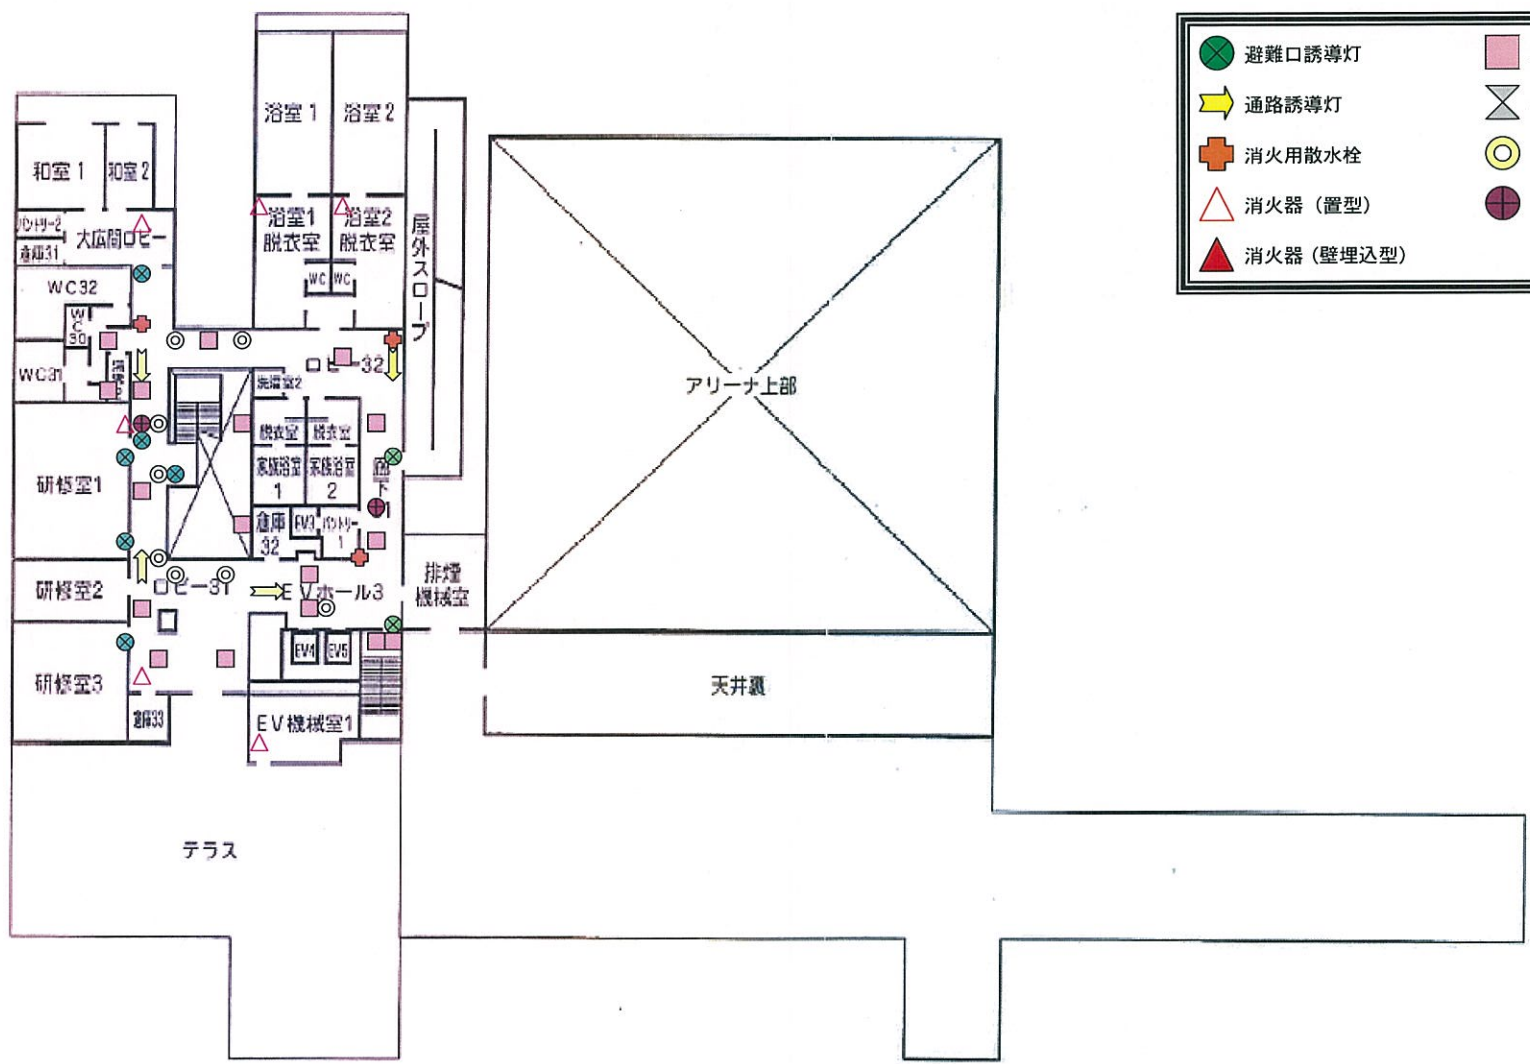

(建物見取図)
敷地

	避難口誘導灯		火災報知器
	通路誘導灯		二酸化炭素消火設備
	消火用散水栓		防火シャッター
	消火器 (置型)		防火戸
	消火器 (壁埋込型)		

4F

5F

6F

RF