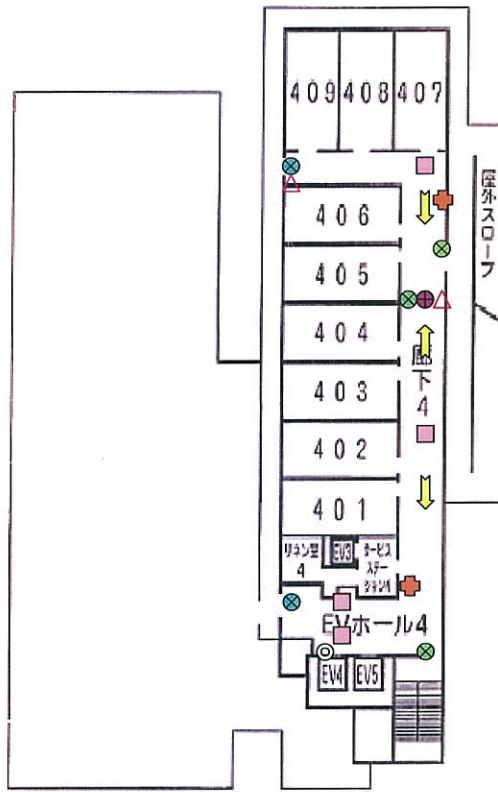

(建物見取図)
敷地

	避難口誘導灯		火災報知器
	通路誘導灯		二酸化炭素消火設備
	消火用散水栓		防火シャッター
	消火器 (置型)		防火戸
	消火器 (壁埋込型)		

4F

5F

6F

RF