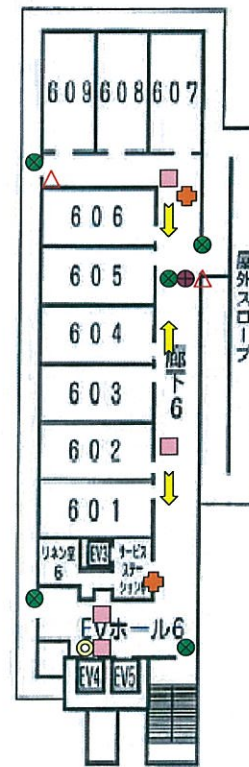

(建物見取図)
敷地

	避難口誘導灯		火災報知器
	通路誘導灯		二酸化炭素消火設備
	消火用散水栓		防火シャッター
	消火器 (置型)		防火戸
	消火器 (壁埋込型)		

4F

5F

6F

RF