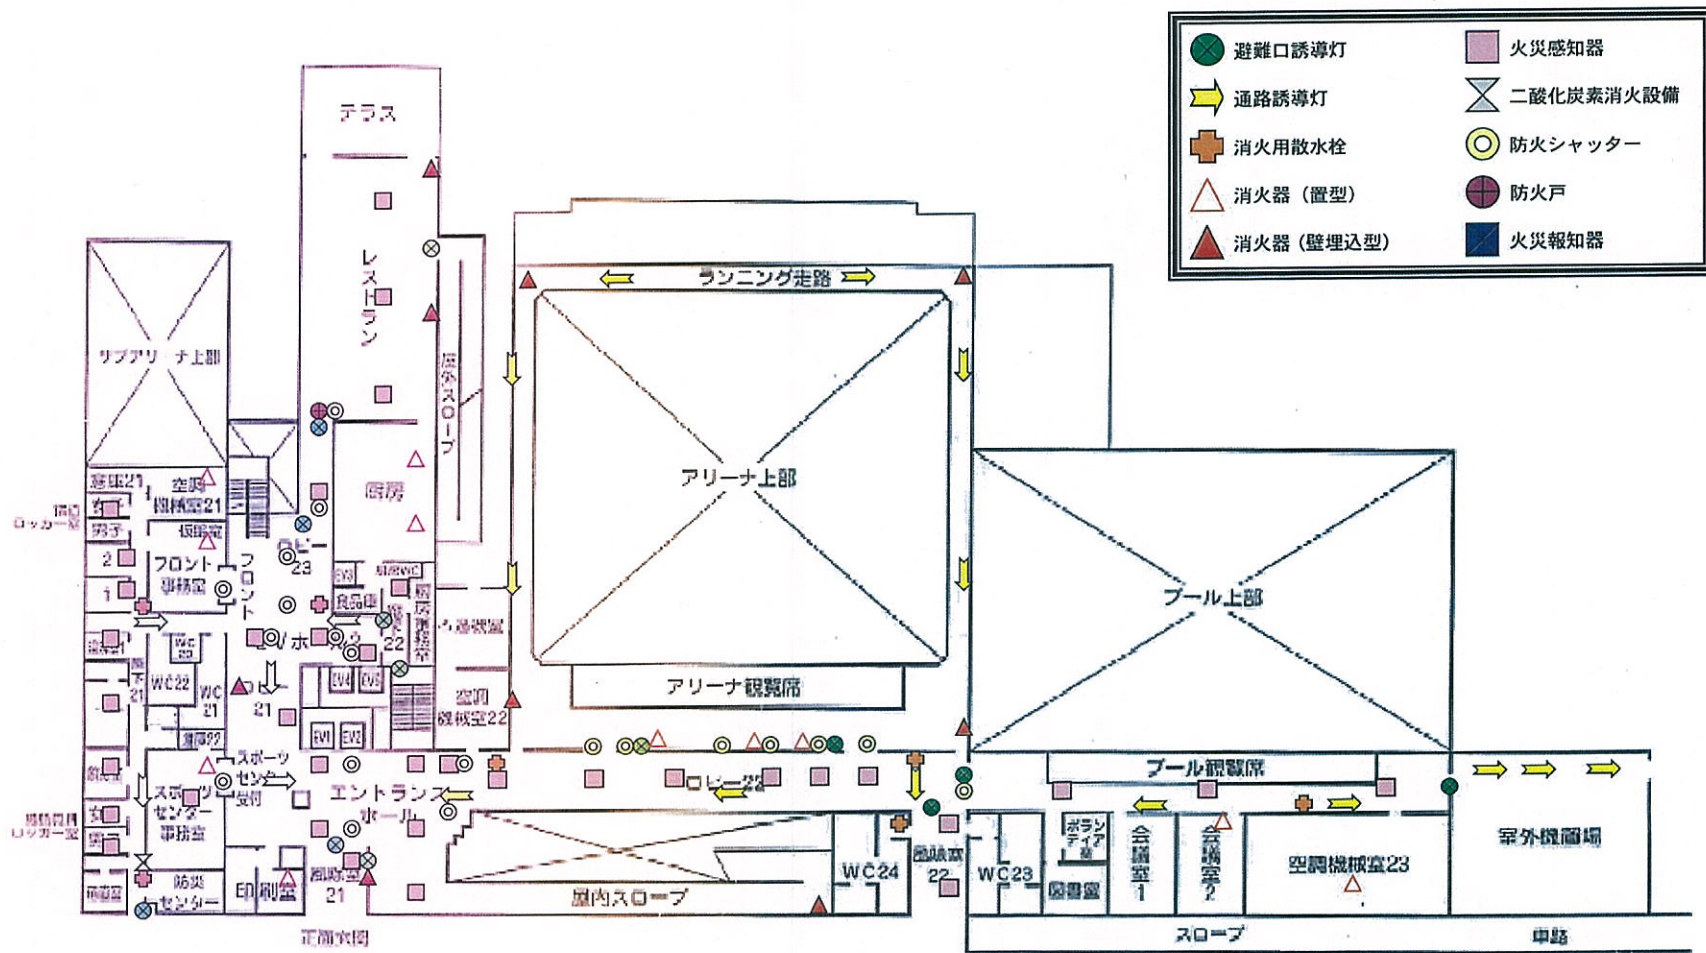

(建物見取図)
敷地

	避難口誘導灯		火災報知器
	通路誘導灯		二酸化炭素消火設備
	消火用散水栓		防火シャッター
	消火器 (置型)		防火戸
	消火器 (壁埋込型)		

4F

5F

6F

RF